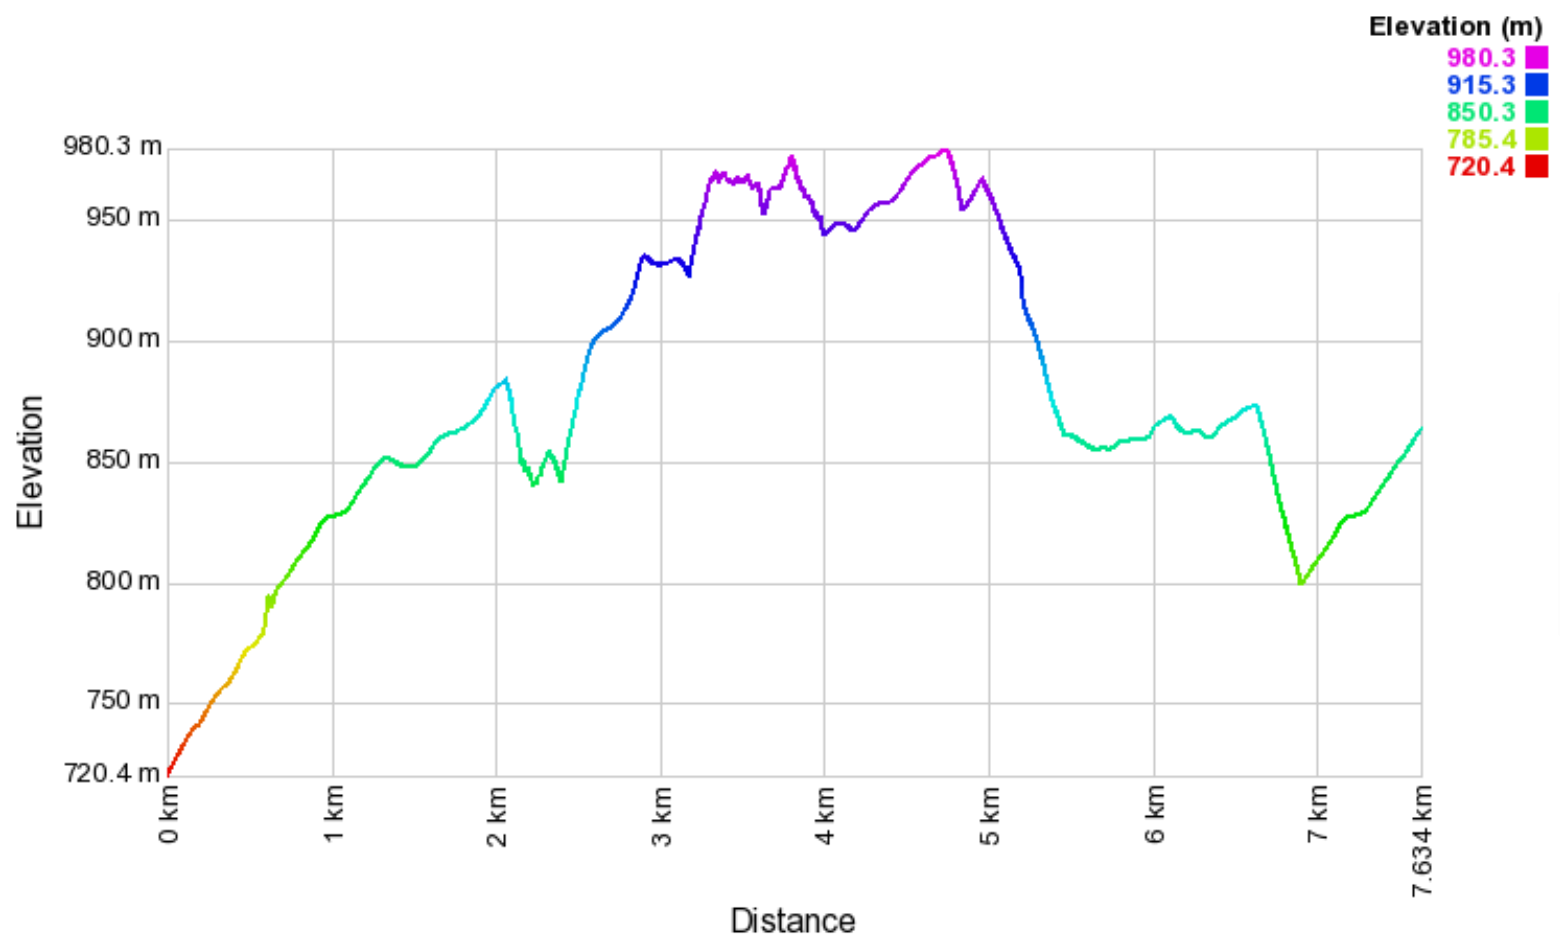

PERCORSO TROFEO FATTORIA DIDATTICA SEMPREVERDE

Distanza 7.63 km

D+450 m